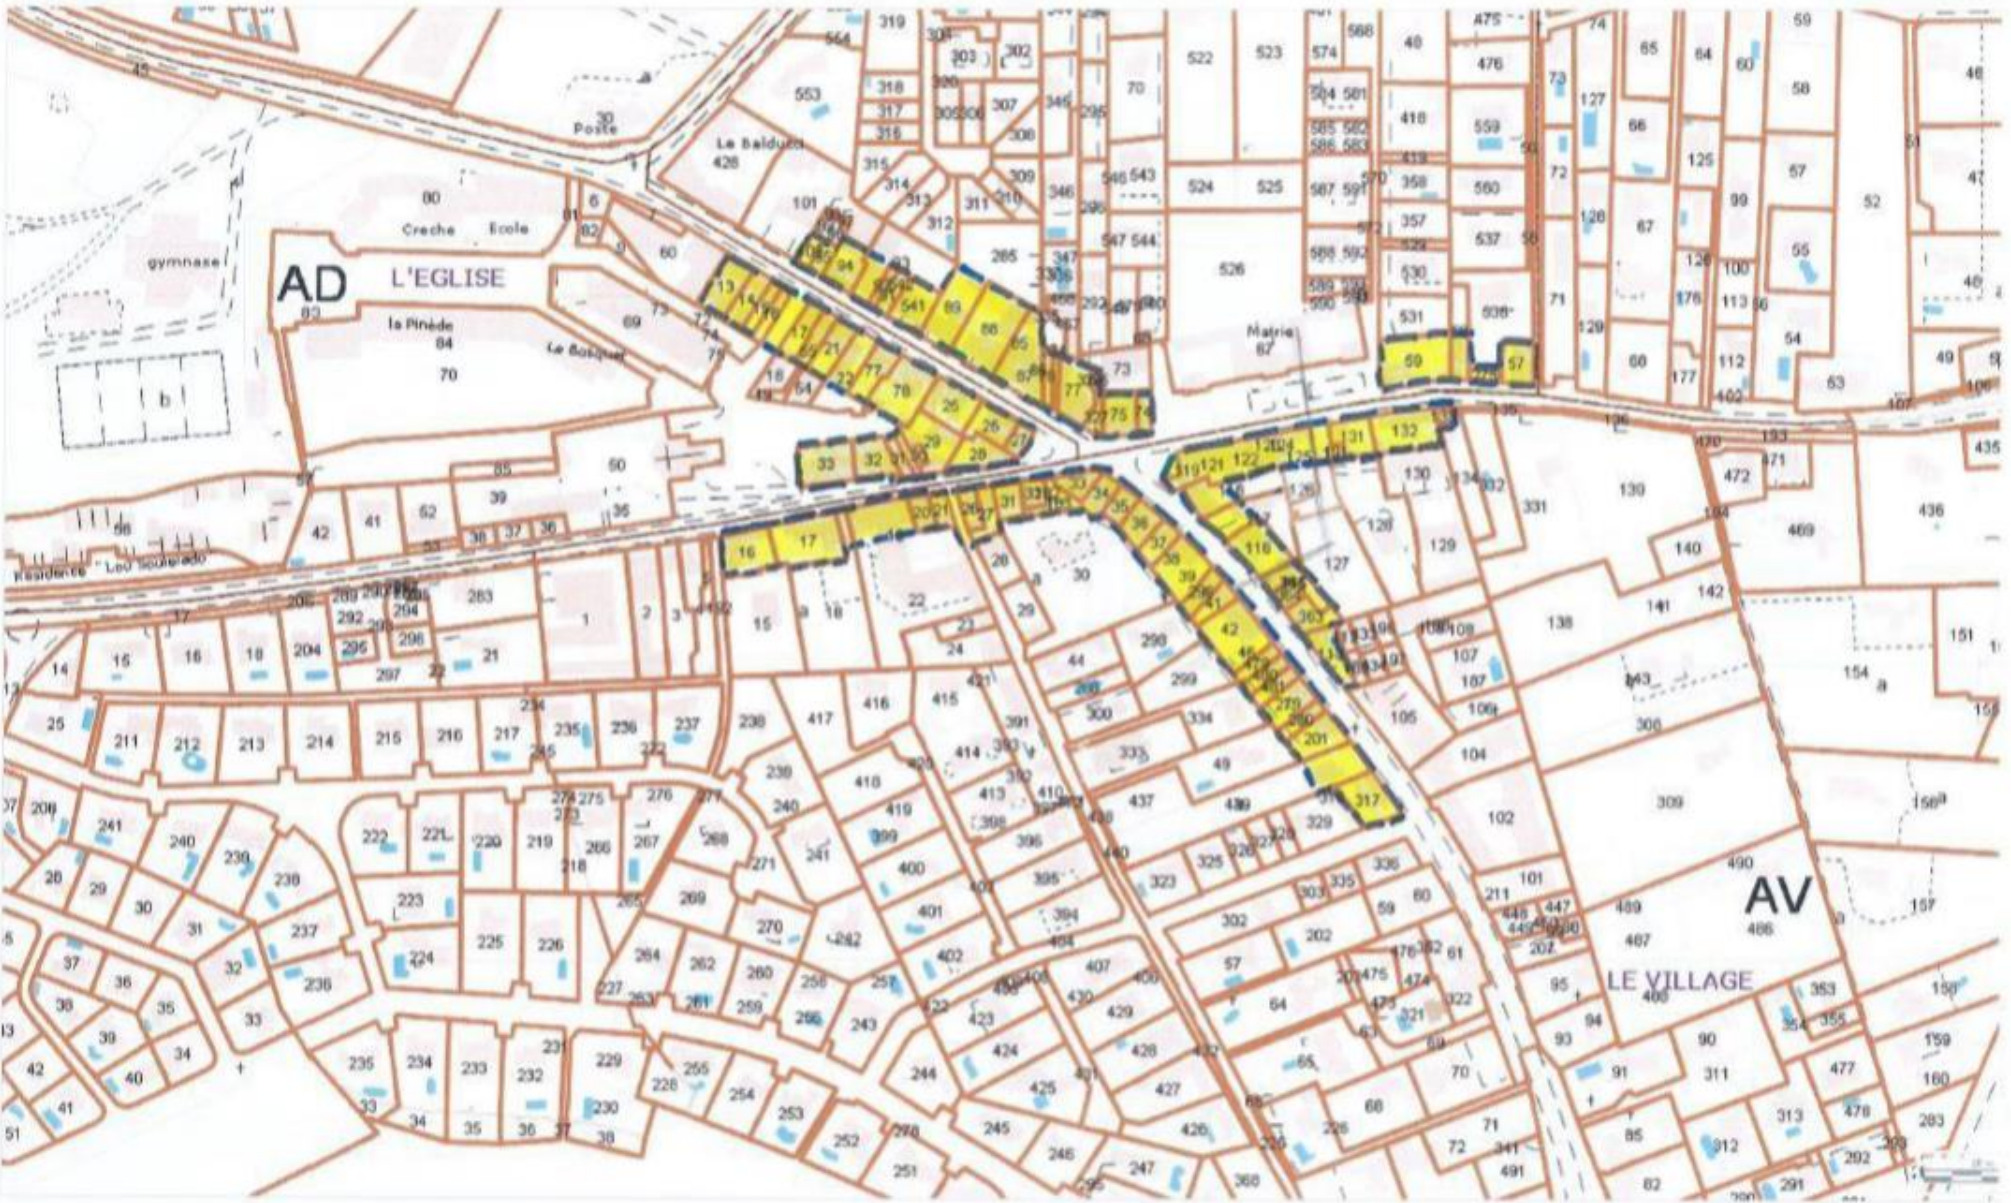

Périmètre Opération façades - Centre-ville

Commentaires éditables

Date : 22/08/2019 15:59:19

Echelle : 1/2300

Données issues du SIG MPM/VDM